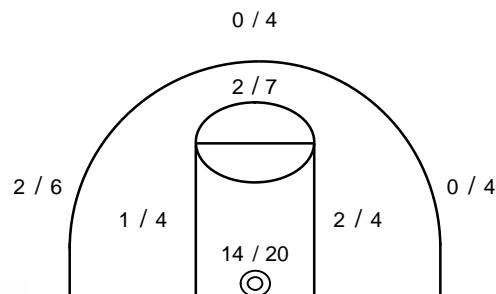

Εντός Πεδιάς: