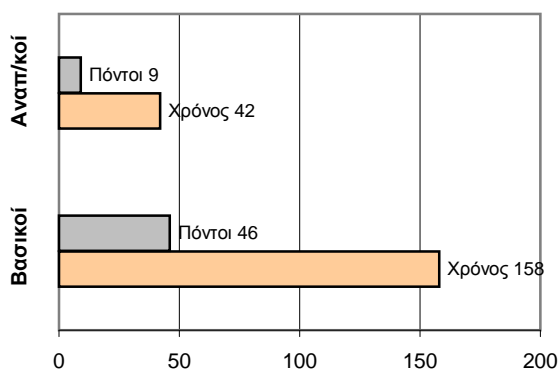

ΤΕΛΙΚΟ ΣΚΟΡ

Γ.Α.Σ.Ε. 64 - 55 Αιξωνή

Διατητές: Ντζαμάρας- Πούλιος

Ανά περίοδο:	1η	2η	3η	4η
Γ.Α.Σ.Ε.	23	14	19	8
Αιξωνή	14	16	10	15

Τέλος περιόδου	1η	2η	3η	4η
Γ.Α.Σ.Ε.	23	37	56	64
Αιξωνή	14	30	40	55

Προπονητής: Παναγόπουλος Π.
ΑΙΞΩΝΗ

Αιφνιδιασμοί: 8 / 14

# Παίκτης	Συμ/χή (min)	Π	Ελ. Β.	2π	3π	Ριμπ.		Ασ	Κλ	Λ	Ταπ	Φάουλ		Rkg*
						A	E					+	-	
4 Σουλελής Ν.	36	10	3 / 8	2 / 4	1 / 7	1	1	3	1	7	0	6	2	-
5 Ζαΐρης Μ.	33	2	0 / 1	1 / 1	0 / 0	3	1	5	3	2	0	3	2	11
6 0	0	0	0 / 0	0 / 0	0 / 0	0	0	0	0	0	0	0	0	-
7 Κάππος Δ.	15	2	0 / 1	1 / 2	0 / 0	2	1	0	2	0	0	1	0	5
8 Τσώσης Σ.	28	20	0 / 3	10 / 13	0 / 0	9	0	0	1	4	1	5	4	21
9 Μαστορέλης Θ.	5	1	1 / 2	0 / 1	0 / 0	1	0	0	0	0	0	1	1	-
10 Καμακάρης Ν.	21	5	3 / 4	1 / 3	0 / 0	3	2	1	1	1	0	4	2	8
11 Χανδρινός Α.	34	8	1 / 2	2 / 6	1 / 6	3	0	0	2	4	0	1	3	-
12 0	0	0	0 / 0	0 / 0	0 / 0	0	0	0	0	0	0	0	0	-
13 Γαρμπής Δ.	27	6	2 / 2	2 / 5	0 / 1	5	4	3	1	3	0	1	1	12
14 0	0	0	0 / 0	0 / 0	0 / 0	0	0	0	0	0	0	0	0	-
15 Νάκος Θ.	1	1	1 / 2	0 / 0	0 / 0	1	0	0	0	0	0	1	0	-
Ομαδικά						2	0		3		0	0		
ΣΥΝΟΛΟ:	200	55	11 / 25	19 / 35	2 / 14	30	9	12	11	24	1	23	15	52
			44%	54%	14%									

Αναλογία Πόντων: